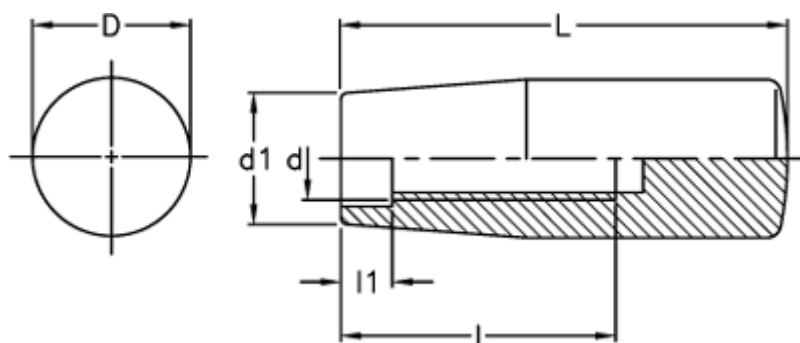

Varenummer: 2304021601
Beskrivelse: E+G Cylindergreb m/indvendig gevind
I.280/40-M6

Mål

d = M6
D = 18
d1 = 15
l = 25
L = 40
l1 = 3.5